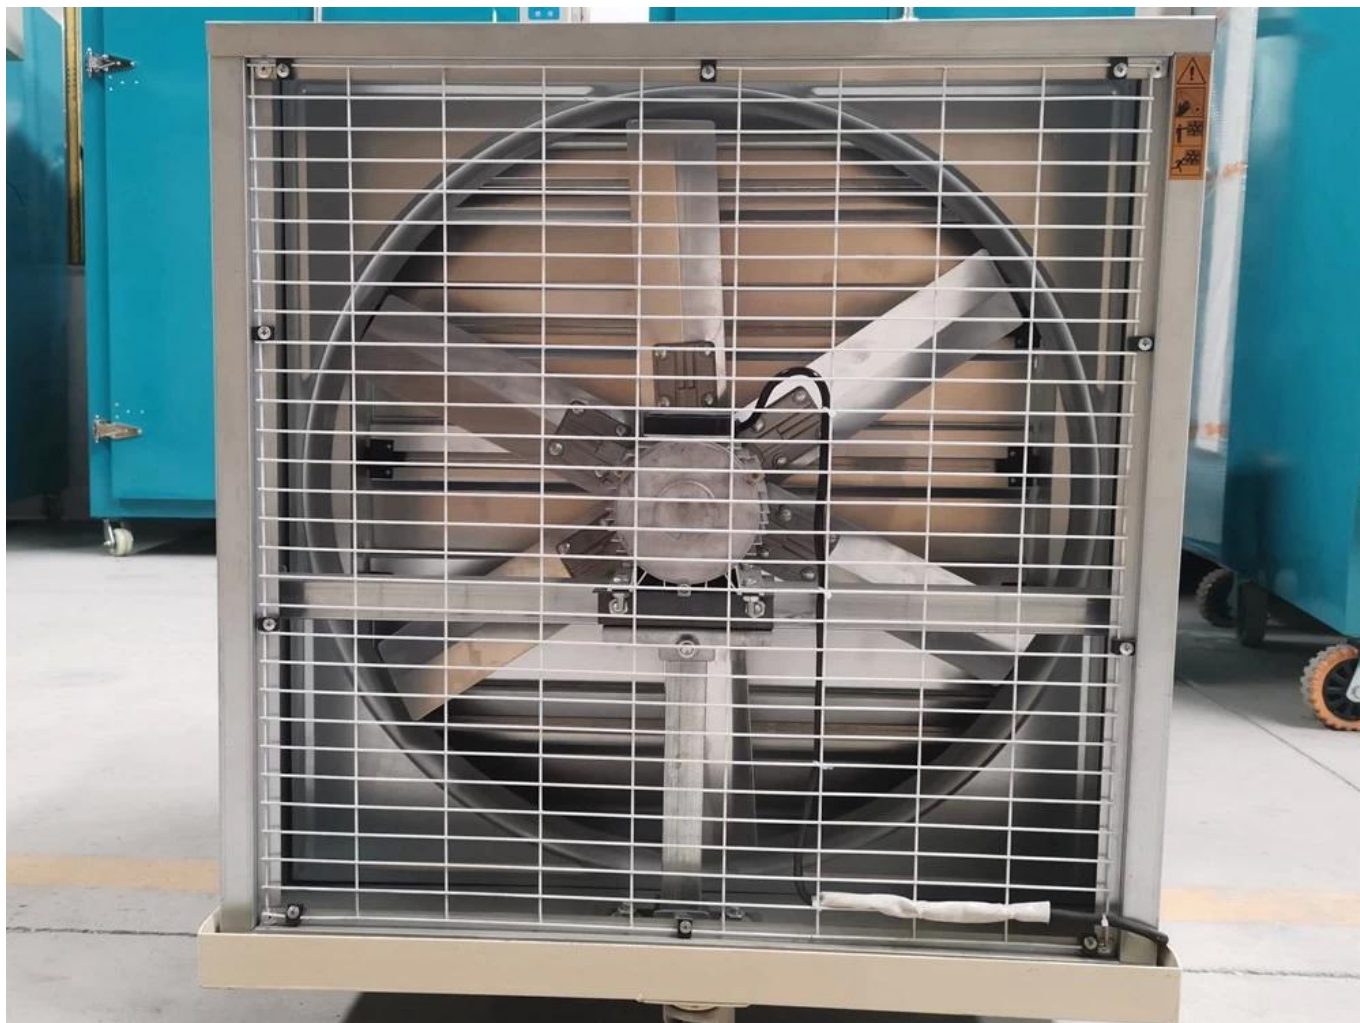

დიდი ჰაერის მოცულობის ვაკუუმური ღერძული ნაკადის ვენტილატორი, ჰაერის დიდი მოცულობით, უზრუნველყოფს ცხელი ჰაერის აფეთქებას მთელს გახრწნილ ღრუში, რეგულირებადი სიჩქარით და სტაბილური მუშაობით ხმაურის გარეშე.

ფოტოები