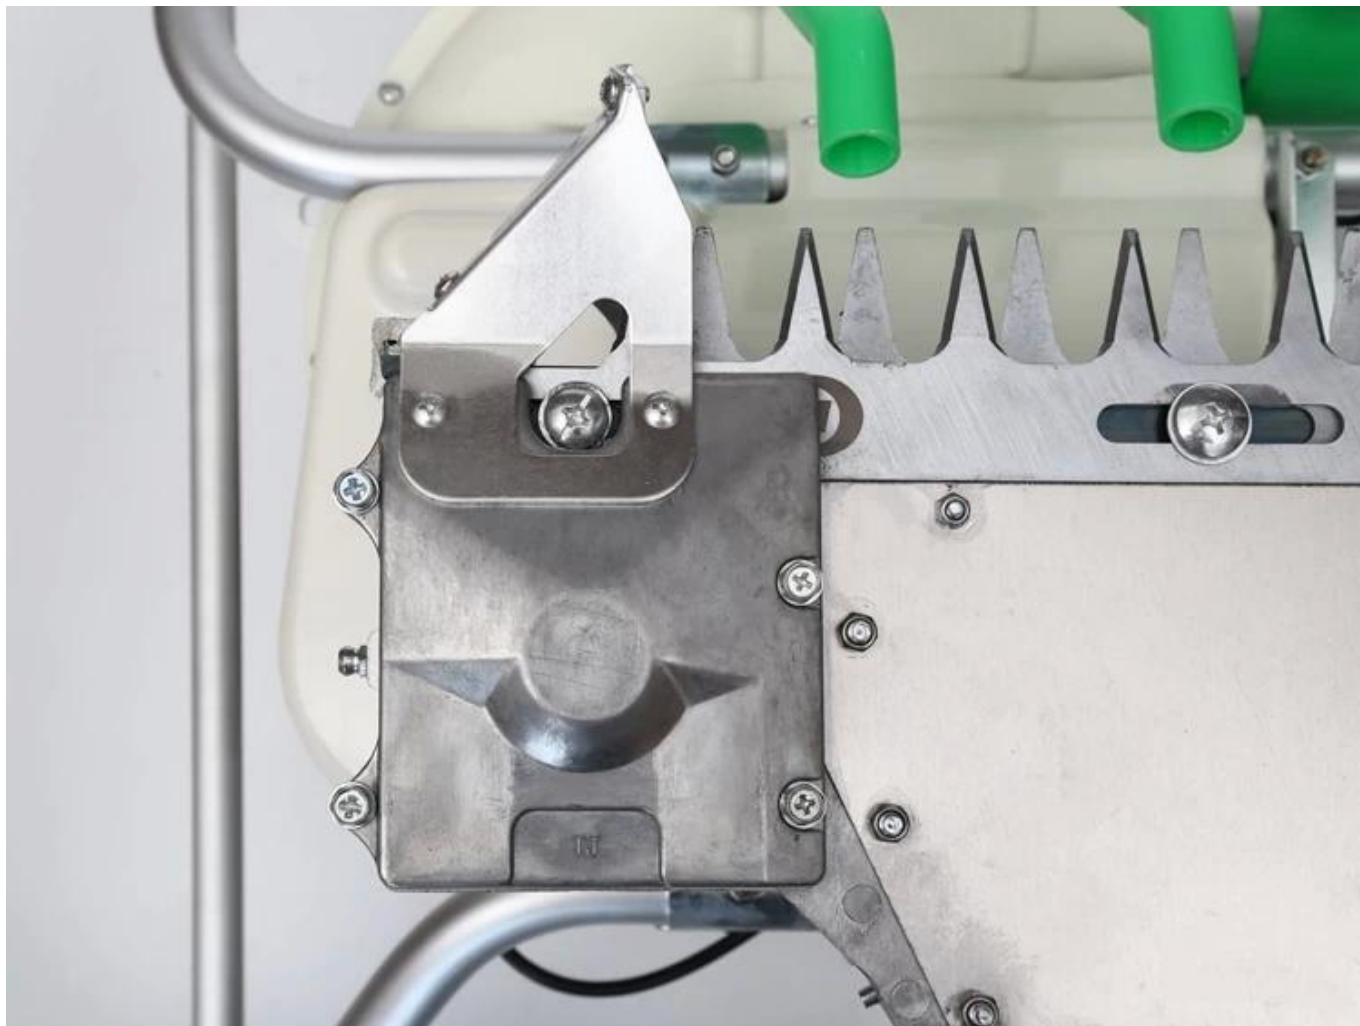

რვა წლის წინ, ჩვენ არ ვიყავით კმაყოფილი გადაცემათა კოლოფის ისეთივე უხარისხო აქსესუარების გამოყენებით, როგორც სხვა თანატოლები. ჩვენ დავხარჯეთ ასობით ათასი დოლარი საკუთარი გადაცემათა კოლოფის კომპონენტების შესაქმნელად, რამაც 100% -ით გაზარდა მანქანის სიცოცხლე.