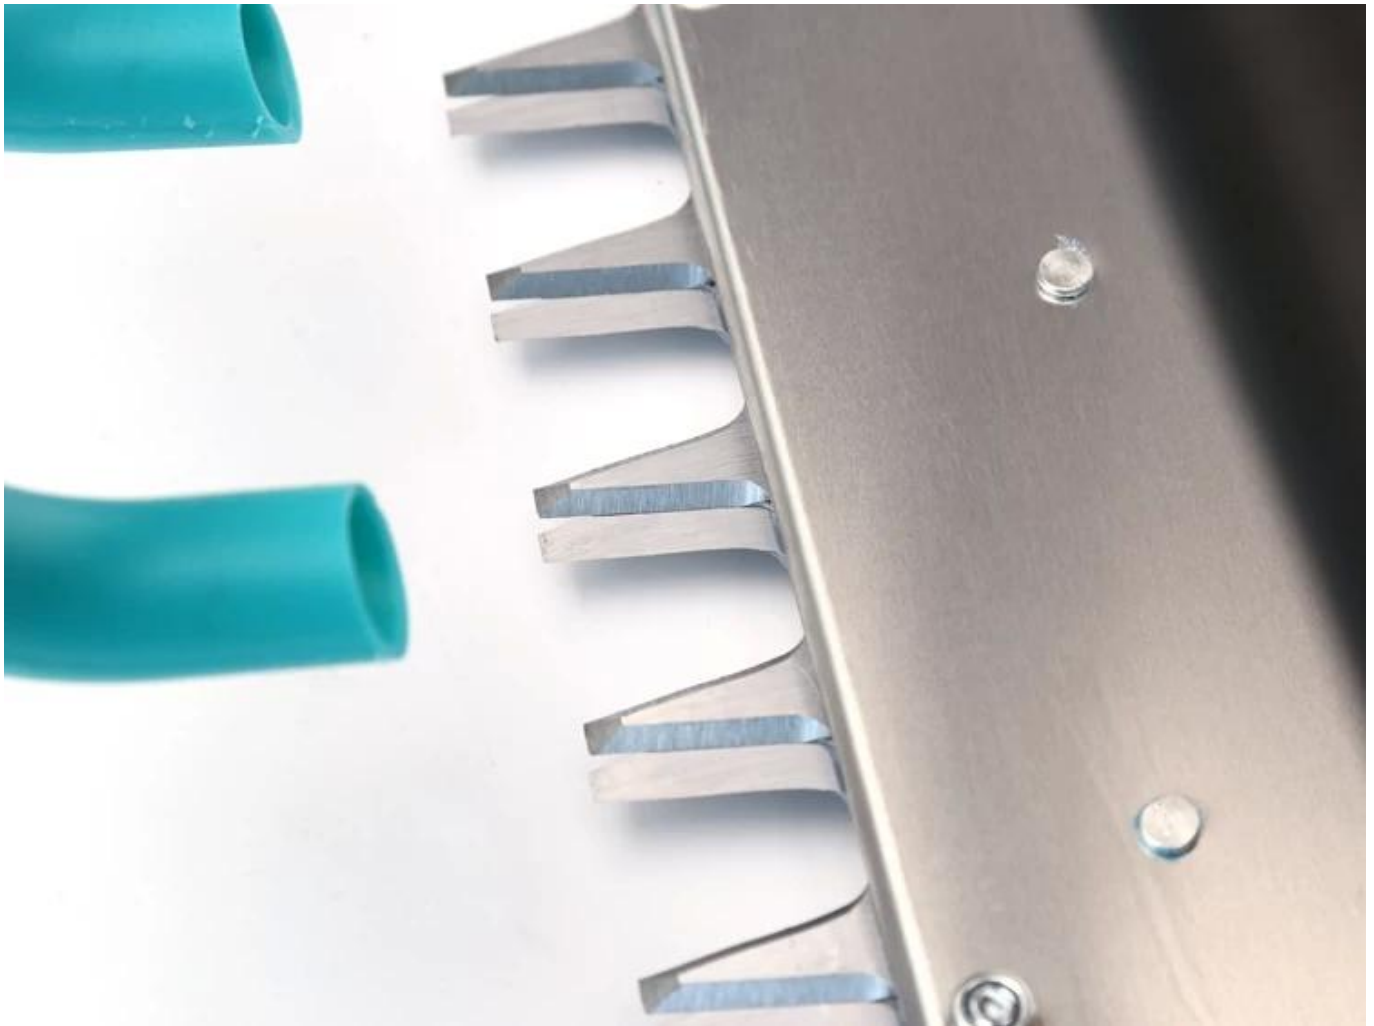

ლავანდის დაბალი სიმაღლის გამო, ჩვეულებრივი მოსავლის აღჭურვილობის მოსაკრეფად ხალხი მოითხოვს დახრილობას, რაც მათ დისკომფორტს უქმნის ხანგრძლივი მუშაობის შემდეგ. ჩვენ დავამატეთ თაროს დიზაინი და კრეფის სიმაღლე შეიძლება დარეგულირდეს 20 სმ-ით, რაც შესანიშნავად ერგება ლავანდის ფერმების უმეტესობას და არის ლავანდის და სხვა ყვავილების კრეფის მარჯვენა ხელი.

## უპირატესობა

1. მექანიზმის ტიპის სამაგრის დიზაინი, მაღალი სიმტკიცის, არა ფხვიერი, ჩაის კრეფის პროცესი უფრო მოდუნებული.
2. თაროებითა და ბორბლებით, არ არის საჭირო დახრილობა, რაც ამცირებს სხეულზე დატვირთვას.
3. Clutch და throttle switch ინტეგრირებული დიზაინი, დამზადებულია მაღალი სიმტკიცის შენადნობიდან, მომსახურების ვადა გაიზარდა 100%-ით.
4. დამოუკიდებლად შექმნილი ვენტილატორის პირი და ვენტილატორის საფარი, პლასტმასის ვენტილატორი და ალუმინის ვენტილატორი ხელმისაწვდომია უფრო მაღალი სიმტკიცისთვის და მეტი საკმარისი ჰაერის მოცულობისთვის.

## დეტალები

ჩვენი თვითგანვითარებული ბენზინის ძრავა აქვს დაბალი ხმაური, საკმარისი სიმძლავრე და მეტი სანვავის დაბოგვა.

რვა წლის წინ, ჩვენ არ ვიყავით კმაყოფილი გადაცემათა კოლოფის ისეთივე უხარისხო აქსესუარების გამოყენებით, როგორც სხვა თანატოლები. ჩვენ დავხარჯეთ ასობით ათასი დოლარი საკუთარი გადაცემათა კოლოფის კომპონენტების შესაქმნელად, რამაც 100% -ით გაზარდა მანქანის სიცოცხლე.

SK5 ნახშირბადოვანი ხელსაწყო ფოლადი ჩაქრა მაღალი სიმტკიცით და ძლიერი აცვიათ წინააღმდეგობით. მას შეუძლია პირდაპირ 1 სმ სისქის ტოტის მოჭრა.