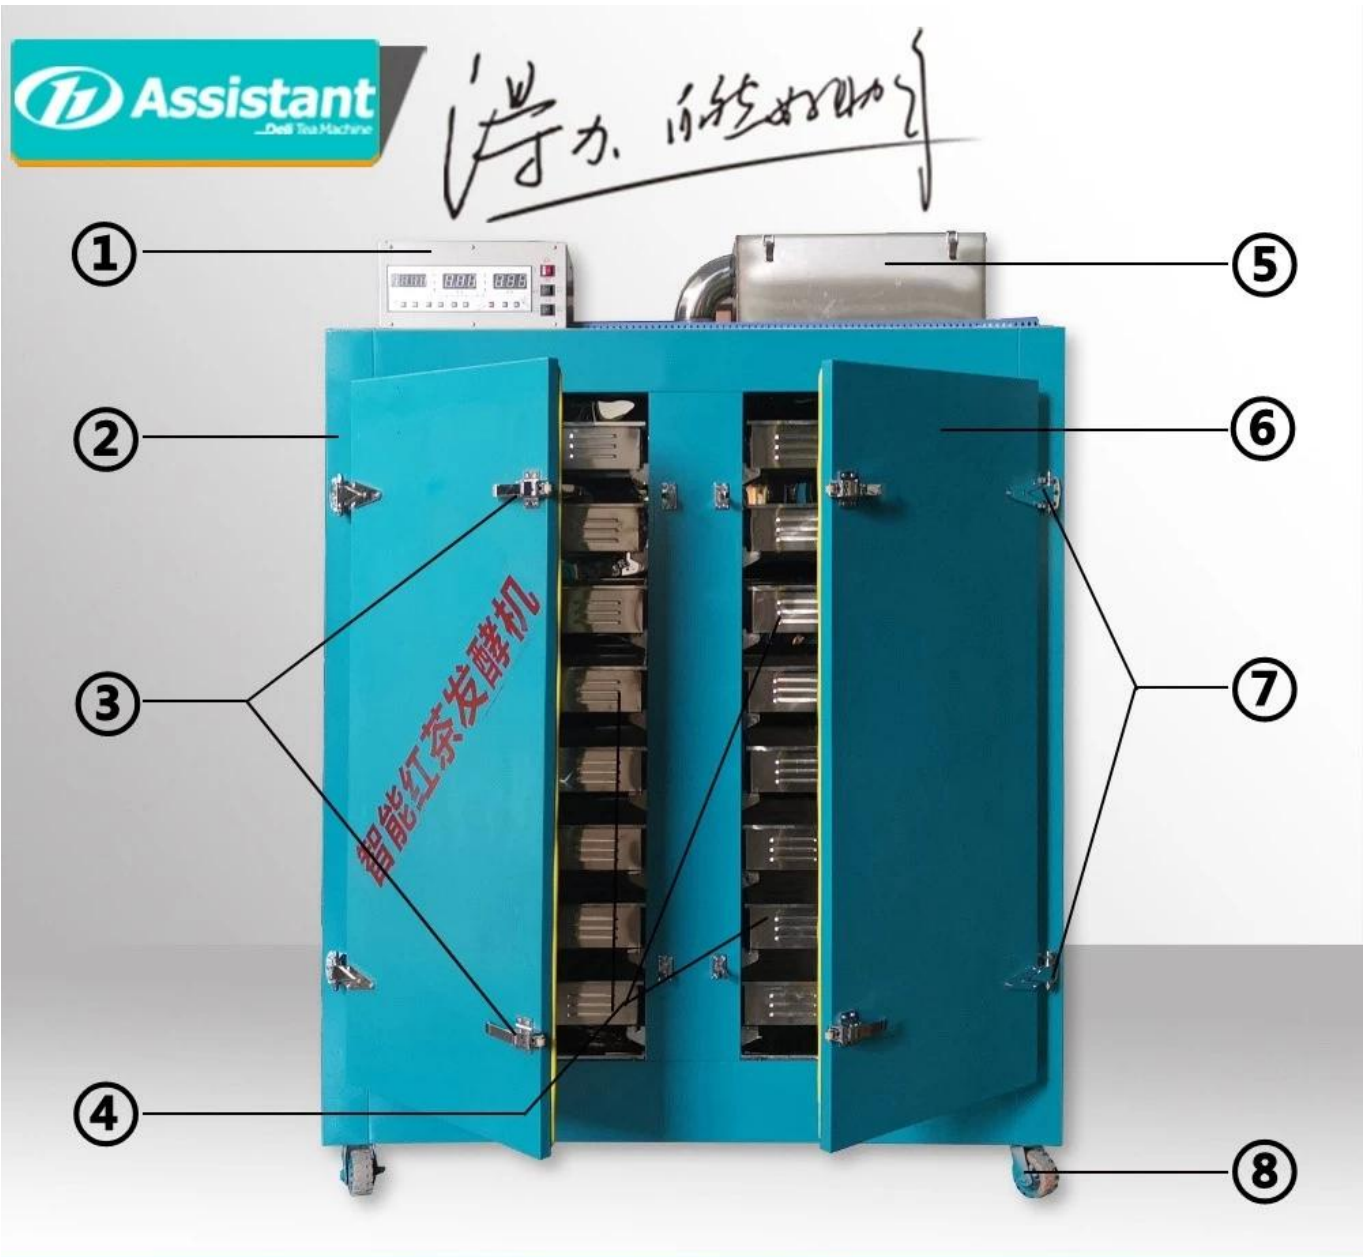

აღწერილობა

ჩაის დუღილის პროცესის მანქანა ძირითადად გამოიყენება შავი ჩაის და სხვა დუღილის ჩაის დასამუშავებლად, ასევე შეიძლება გამოყენებულ იქნას თესლის ან სხვა საკვების დუღილისთვის. ავტომატური ინტელექტუალური შავი ჩაის დუღილის მანქანა ძირითადად დამზადებულია ფერმენტირებული ჩაისგან, როგორცაა შავი ჩაი. მას შეუძლია დამოუკიდებლად და ზუსტად გააკონტროლოს მანქანა ყუთის ტემპერატურა და ტენიანობა. ამავდროულად, ჟანგბადი და გაზი იცვლება ჩაიზე, ისე რომ ჩაის ფერმენტირება მოხდეს ყველაზე შესაფერის პირობებში. დაე, ჩაის ფერი იყოს წითელი, ბალახის გემო ქრება და ნაყოფი მწიფეა.

აფეთქებული ხედი

Website: delijx.com Email: info@delijx.com
WhatsApp/ WeChat/ Tel: 0086-18120033767

①

ქართვის პანელი

⑤

ატომიზაციის წყლის ავზი