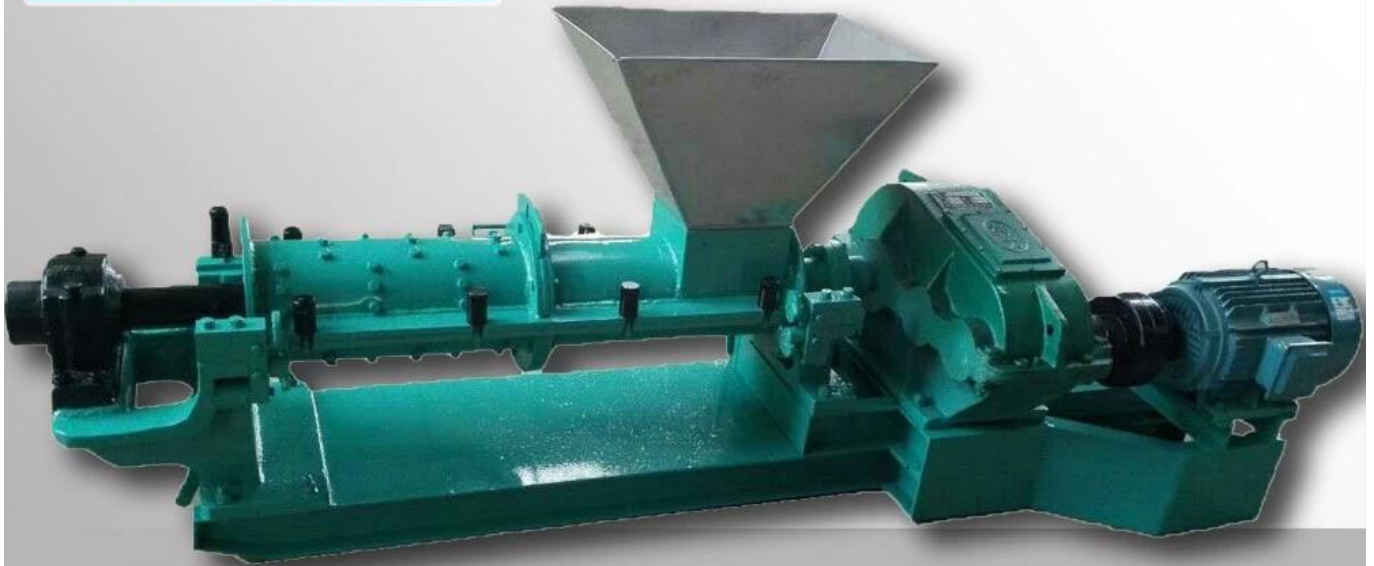

Assistant
...Delix Tea Machine

力. 1052202

Rotorvane Crush Machine **DL-6CRQ-20Z**

250 kg per hour
For CTC Tea Crushing
For Small Tea Factory

L:250cm W:66cm H:88cm

Website: delijx.com Email: info@delijx.com
WhatsApp/ WeChat/ Tel: 0086-18120033767