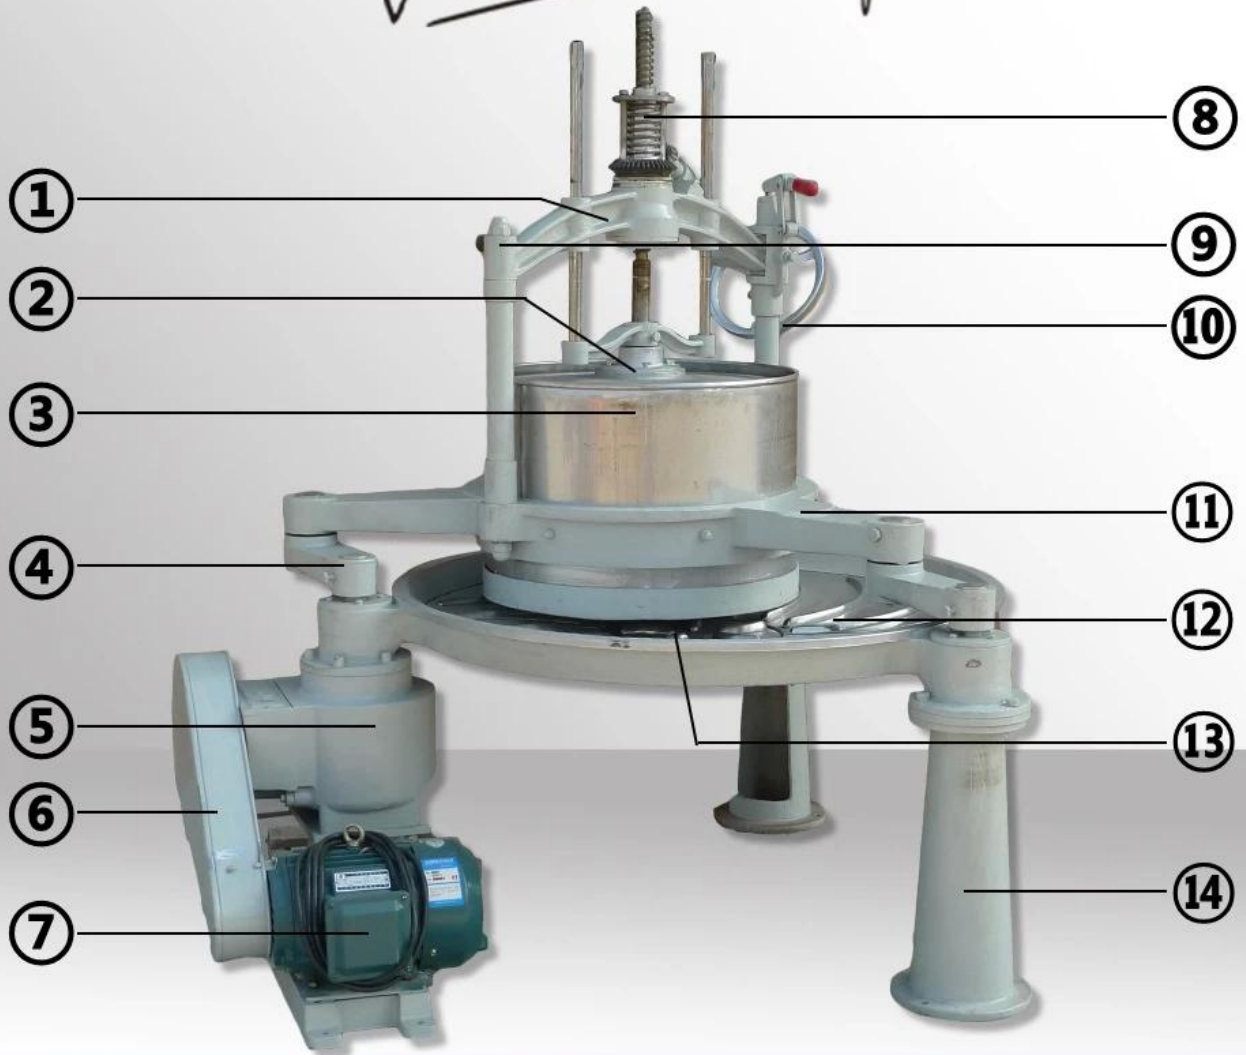

ქართული მანქანა

Website: delijx.com Email: info@delijx.com
WhatsApp/ WeChat/ Tel: 0086-18120033767

①	განივი მკლავი	⑧	დააჭირეთ ზამბარას
②	ლულის საფარი	⑨	მხარდაჭერის სვეტი
③	უჟანგავი ფოლადის ბარაბანი	⑩	ხელის ბორბალი
④	კრაკი	□	საყრდენი ჩარჩო
⑤	გადაცემთა კოლოფი	□	მოდრავი დისკი
⑥	გადაცემის ქამარი	□	ჩაის გასასვლელი
⑦	წამყვანი ძრავა	□	საყრდენი ფეხი

აპლიკაცია

Tea Rolling Table Machine ვარგისია შავი / მწვანე / ოლონგი / თეთრი / მუქი / მცენარეული ჩაის დასამუშავებლად, ქვემოთ მოცემულია ბევრთ ჩამოთვლილი ჩაის წარმოებისთვის საჭირო სამუშაო დრო.