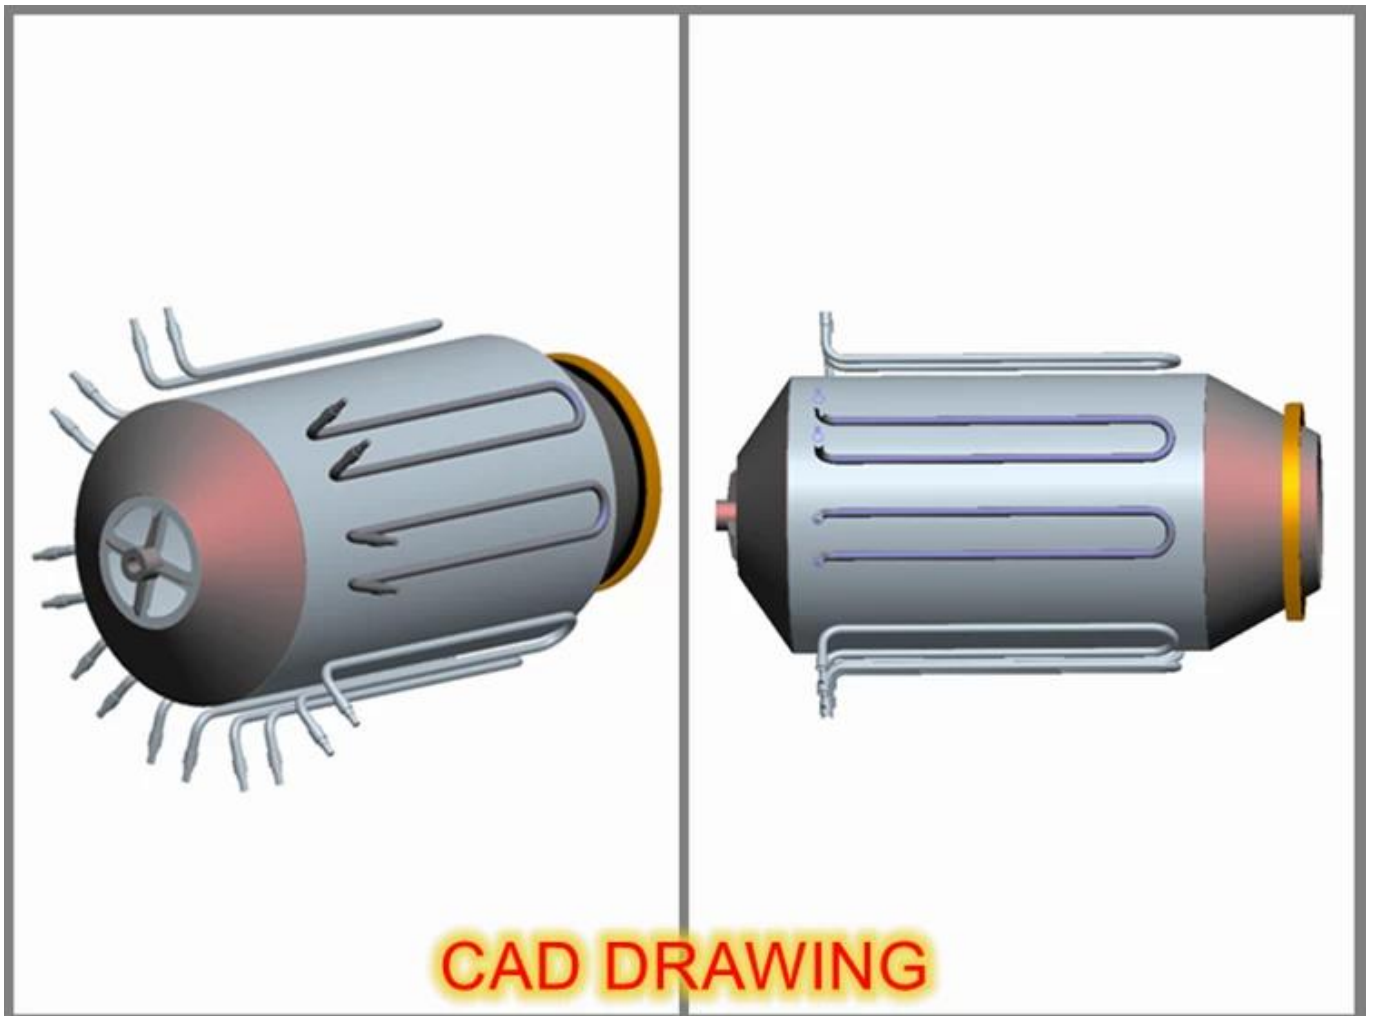

გამონაბოლქვი გულშემატკივარი	ქალა	85 ვტ
	სიჩქარე	2200 rpm
	ქოლტაჟი	220 ვ
დასართყამი სიჩქარე		5-37 წთ
გათბობის ტიპი		ელექტრო გათბობა
ეფექტურობა		25 კგ / სთ

[ჩაის ფოთლის ელექტრო შემწვარი აპარატის](#) სპეციფიკაცია .

მოდელი	6CST-D50	6CST-D70
დრამის დიამეტრი	50 სმ	70 სმ
დრამის სიგრძე	60 სმ	100 სმ
ტევადობა	25 კგ / სთ	50 კგ / სთ

თუ თქვენ გაქვთ განსაკუთრებული საჭიროება, ის შეიძლება მორგებული იყოს მომხმარებელთა საჭიროებების შესაბამისად.

დეტალები

მკვრივი ელექტრო გათბობის მილი გარს აკრავს მთელ ფიქსაციას, რათა უზრუნველყოს ცილინდრის დაფის ერთიანი სითბო, ჩაის უფრო თანაბრად აფიქსირებს.