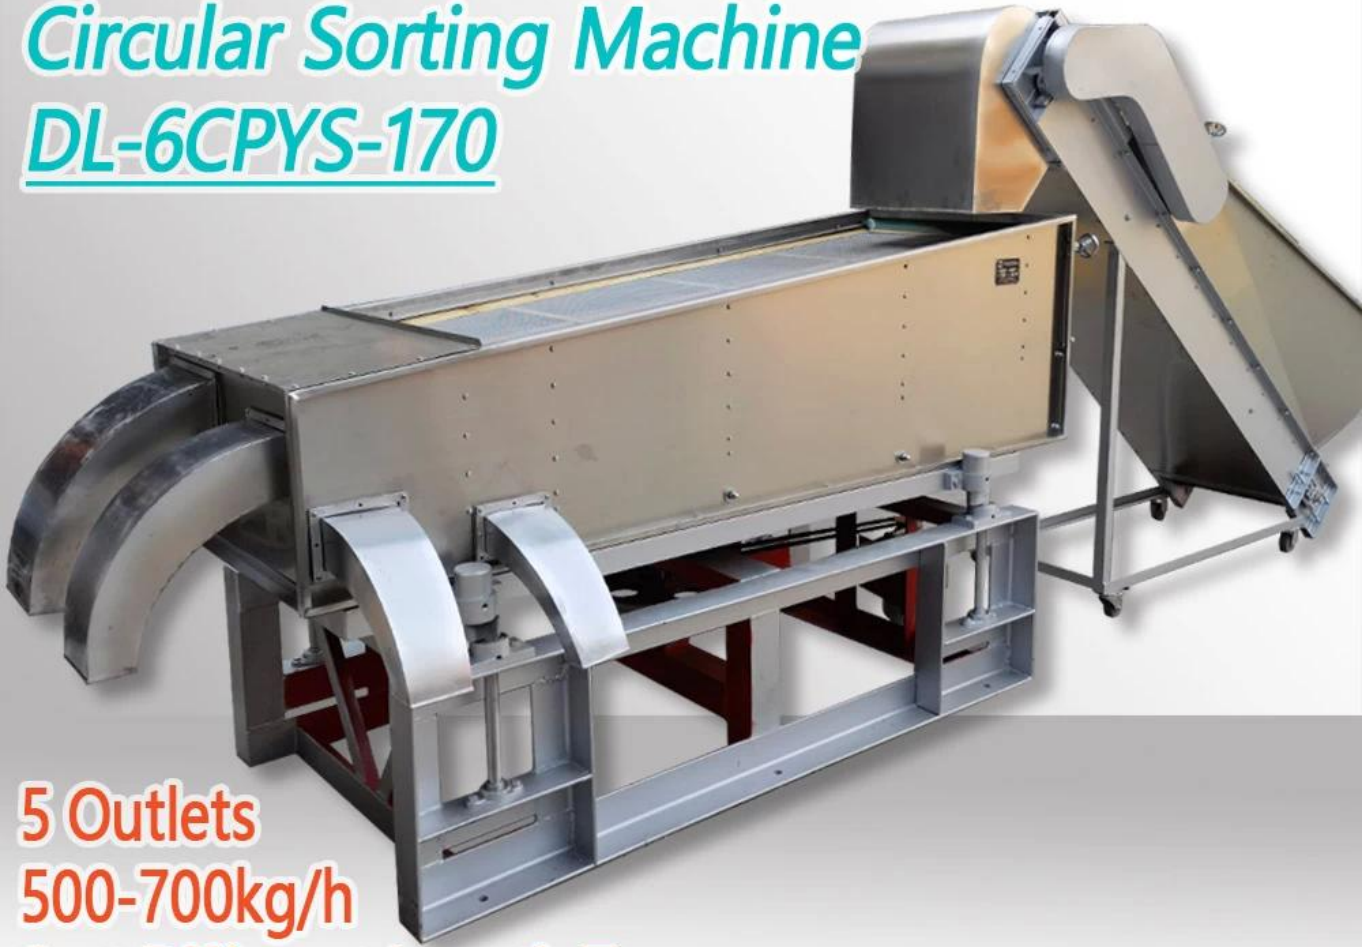

Handwritten signature in Chinese characters: 上海力. 德利茶机

Circular Sorting Machine DL-6CPYS-170

5 Outlets

500-700kg/h

Sort Different Length Tea L:410cm W:170cm H:220cm

Website: delijx.com Email: info@delijx.com
WhatsApp/ WeChat/ Tel: 0086-18120033767

მოდელი	DL-6CPYS-170
ფორმა	ერთი ფენა ოთხი ეკრანის მბრუნავი
განყოფილებები	5
ეკრანის ზედაპირის დახრის კუთხე	6.5 გრადუსი
სკრინინგის ზომა	1700 * 700 მმ
საცრის საწოლის ბრუნვის რადიუსი	30 მმ
Sieve საწოლი სიჩქარე	230 rpm
ძალა	1.1 კვტ
ტევადობა	500-700 კგ/სთ
დემენცია	4100 * 1700 * 2200 მმ

თუ თქვენ გაქვთ სპეციალური საჭიროება, მისი მორგება შესაძლებელია მომხმარებელთა საჭიროებების შესაბამისად.